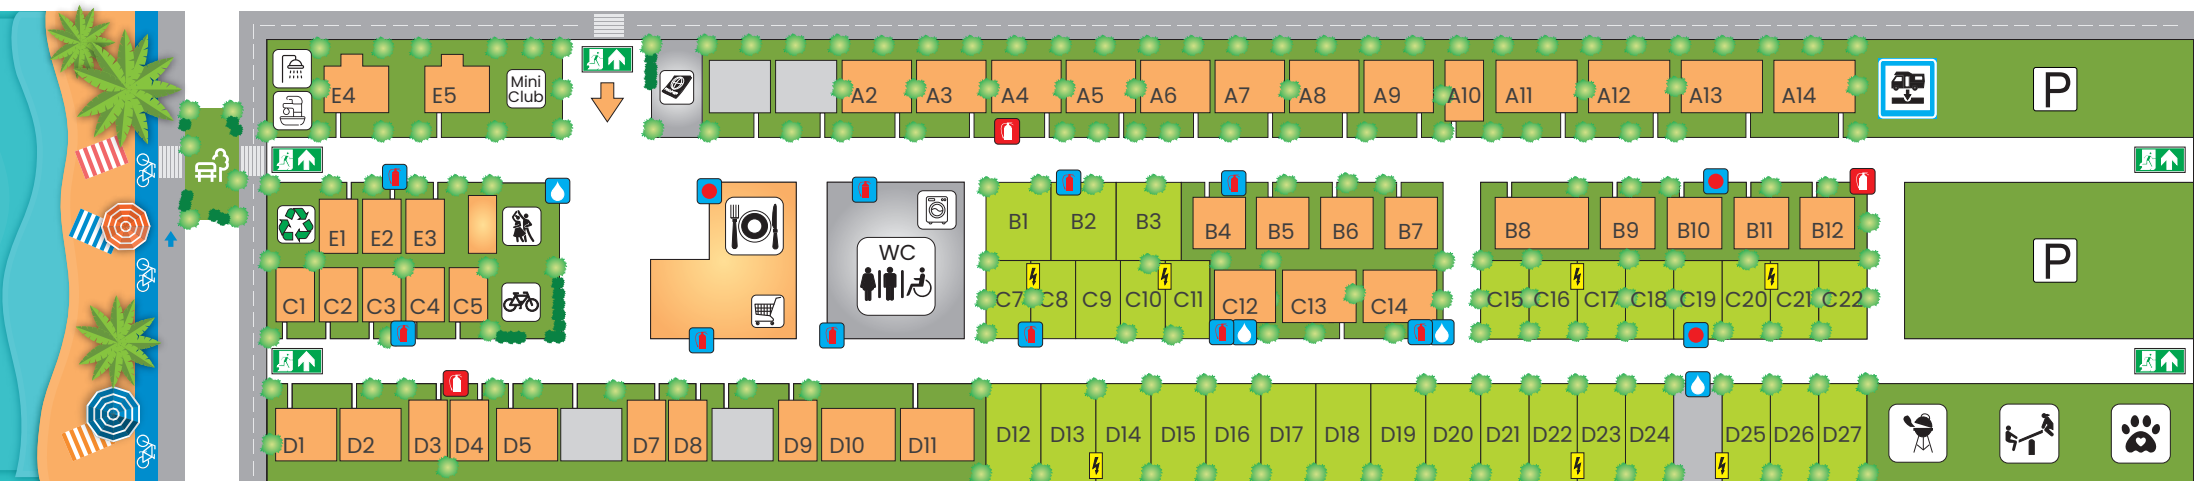

EMERGENCY NUMBER

118 Ambulanza / ambulance

115 Vigili fuoco / fire brigade

112 Tutte le emergenze
all emergencies

1530 Emergenza in mare
emergency at sea

3407596306 Customer care

LEGENDA

- | | | |
|--|--|--|
|  Piazzola / pitch |  Docce fredde / cold showers |  Servizi igienici / toilets |
|  Casa mobile / mobile home |  Lavapiedi / foot washer |  Minimarket |
|  Differenziata / recycling |  Camper service |  Lavanderia / laundry |
|  Box elettrico / electric box |  Barbecue / bbq's area |  Estintore / extinguisher |
|  Fontanina d'acqua / water fountain |  Parcheggio / parking |  Idrante / hydrant |
|  Reception |  Parco giochi / children playground |  Estintore e idrante |
|  Animazione / animation |  Sgambamento cani / dog park |  Uscita di sicurezza / emergency exit |
|  Noleggio bici / bike rent |  Ristorante e bar / bar-restaurant | |